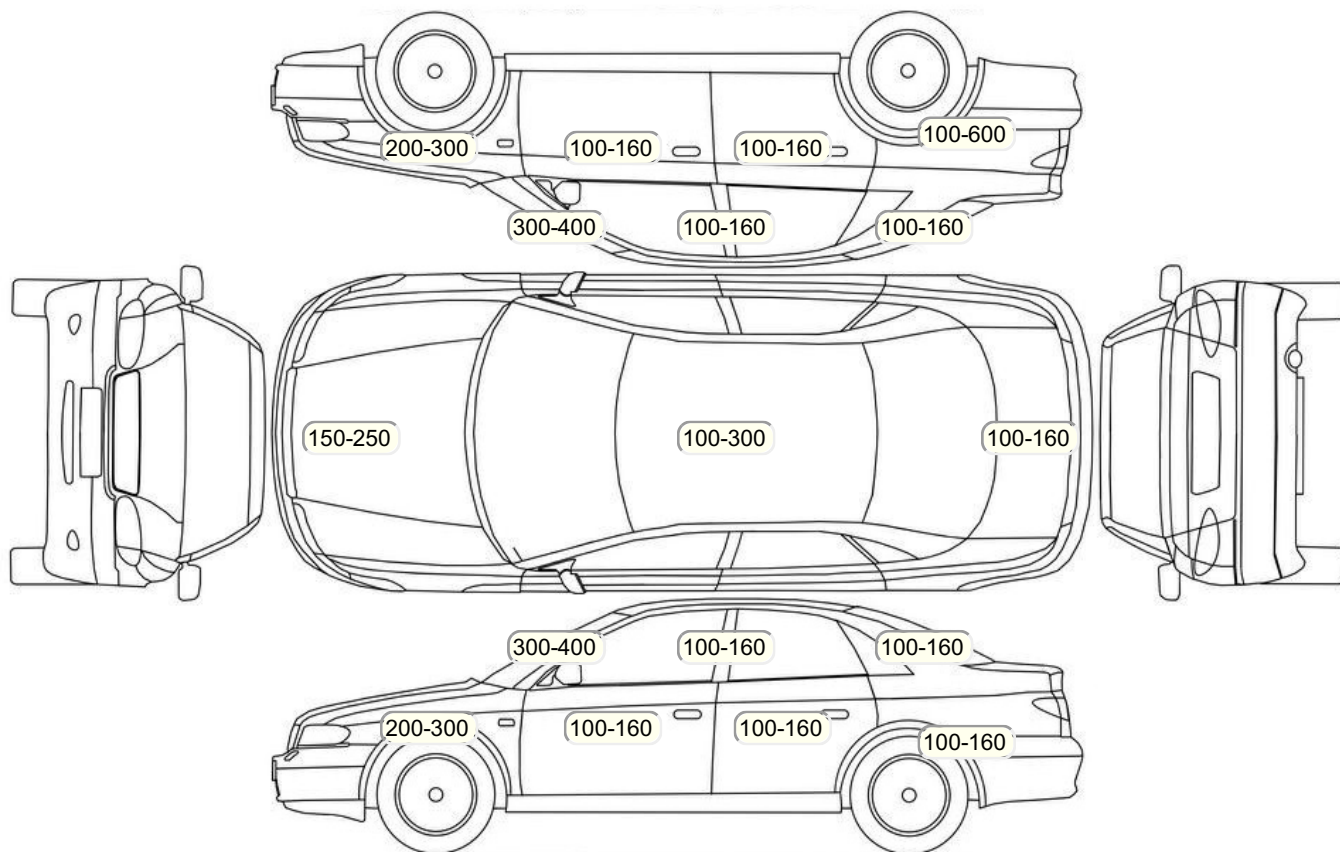

Акт осмотра автомобиля

г. Санкт-Петербург

09.11.2023

Марка	BMW	Модель	7 серии
Год	01/01/2017	Пробег	160638 км
ВИН	WBA7G61010B074086	Цвет	Черный
Двигатель	2993 см / Дизель	Коробка передач	автоматическая коробка
Тип кузова	Седан	Привод	полный привод
ПТС	Оригинал	Кол-во регистраций	2
Кол-во ключей	3	Гарантия до	/Нет
Предварительная оценка		Второй комплект колес/шин	Нет

Осмотр состояния ЛКП, мкр

Повреждения экс- и интерьера

Элемент	Состояние ЛКП элемента	Повреждение